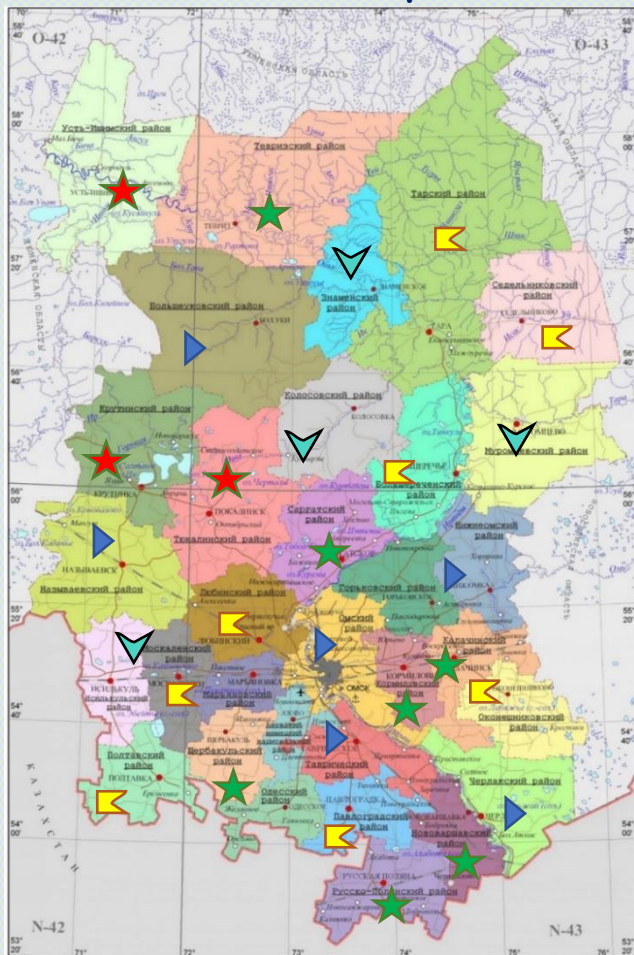

Охват Омской области наставническими практиками

Условные обозначения

	Активное участие во всероссийских мероприятиях
	Активное участие в региональных мероприятиях
	Своевременное предоставление отчетности
	Реализация лучших наставнических практик
	Лучшие показатели вовлечения

Местоположение Регионального наставнического центра

Режим работы:
понедельник - пятница
9:00-17:00

644045, г. Омск, ул. Блюхера, 28,
БПОУ «Омский педагогический
колледж № 1»

centr55_opk1@mail.ru

(3812) 65-02-20

Взаимодействие региональных организаций в рамках внедрения и реализации целевых моделей наставничества

Направления работы Регионального наставнического центра

Организация региональных мероприятий